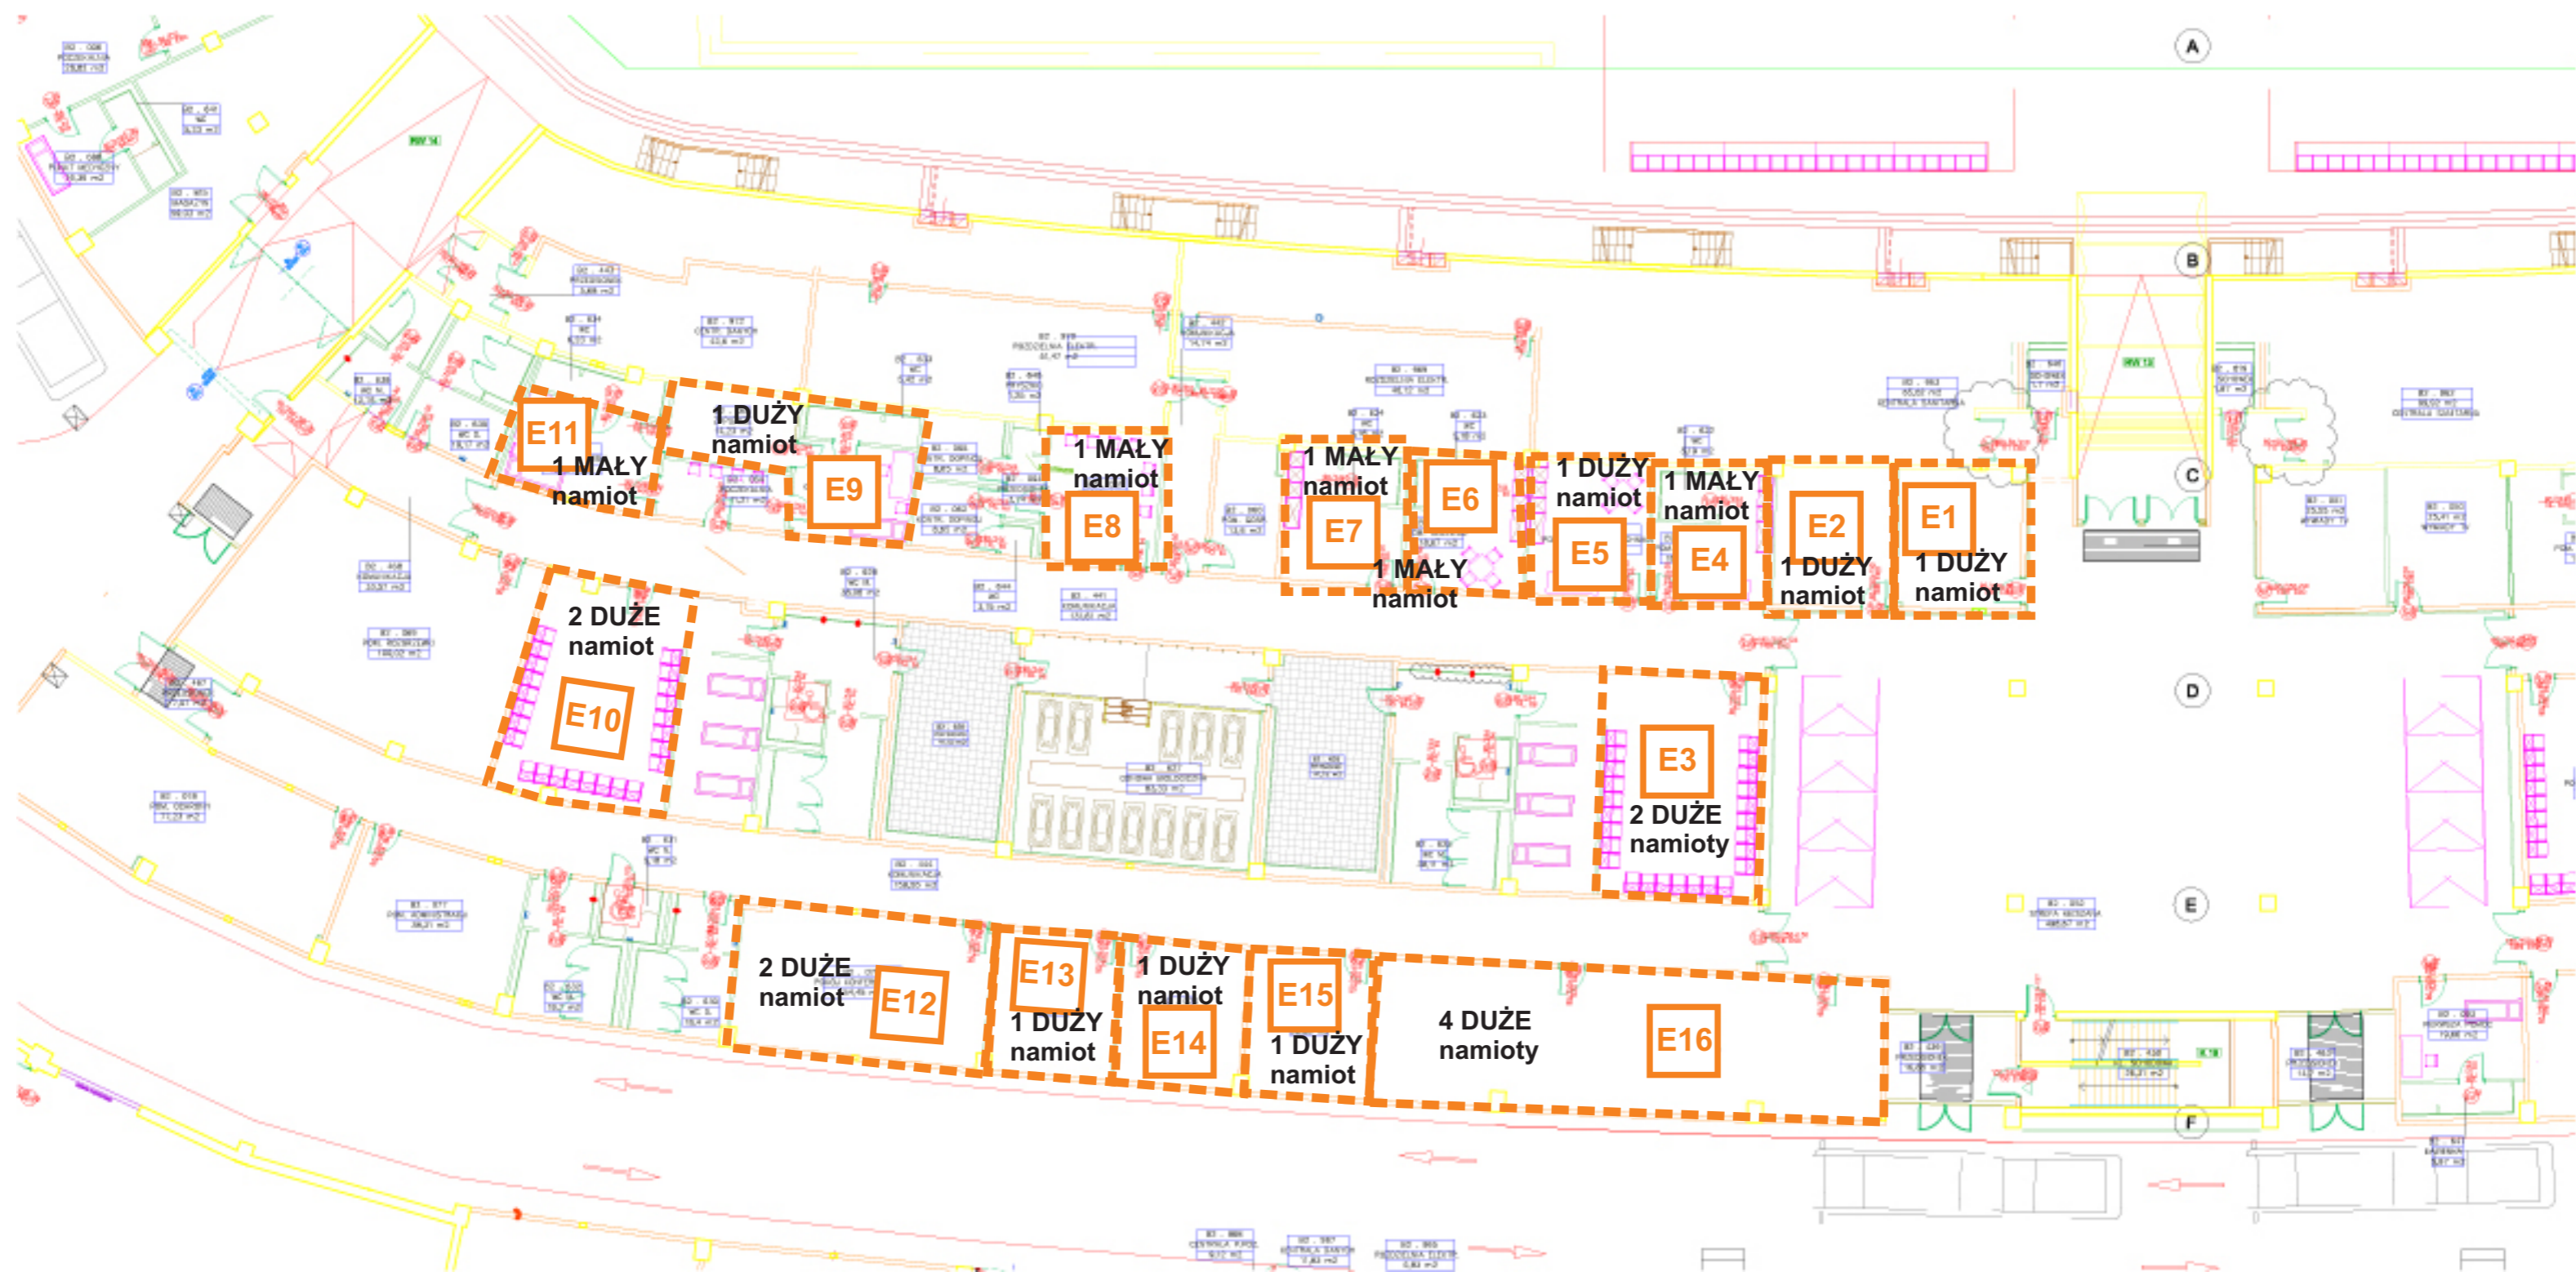

MAPA NR 2 STANOWISKA W STREFIE ZAWODNICZEJ

pomieszczenia oznaczone jako małe namioty mają powierzchnię nie mniejszą niż 18m²