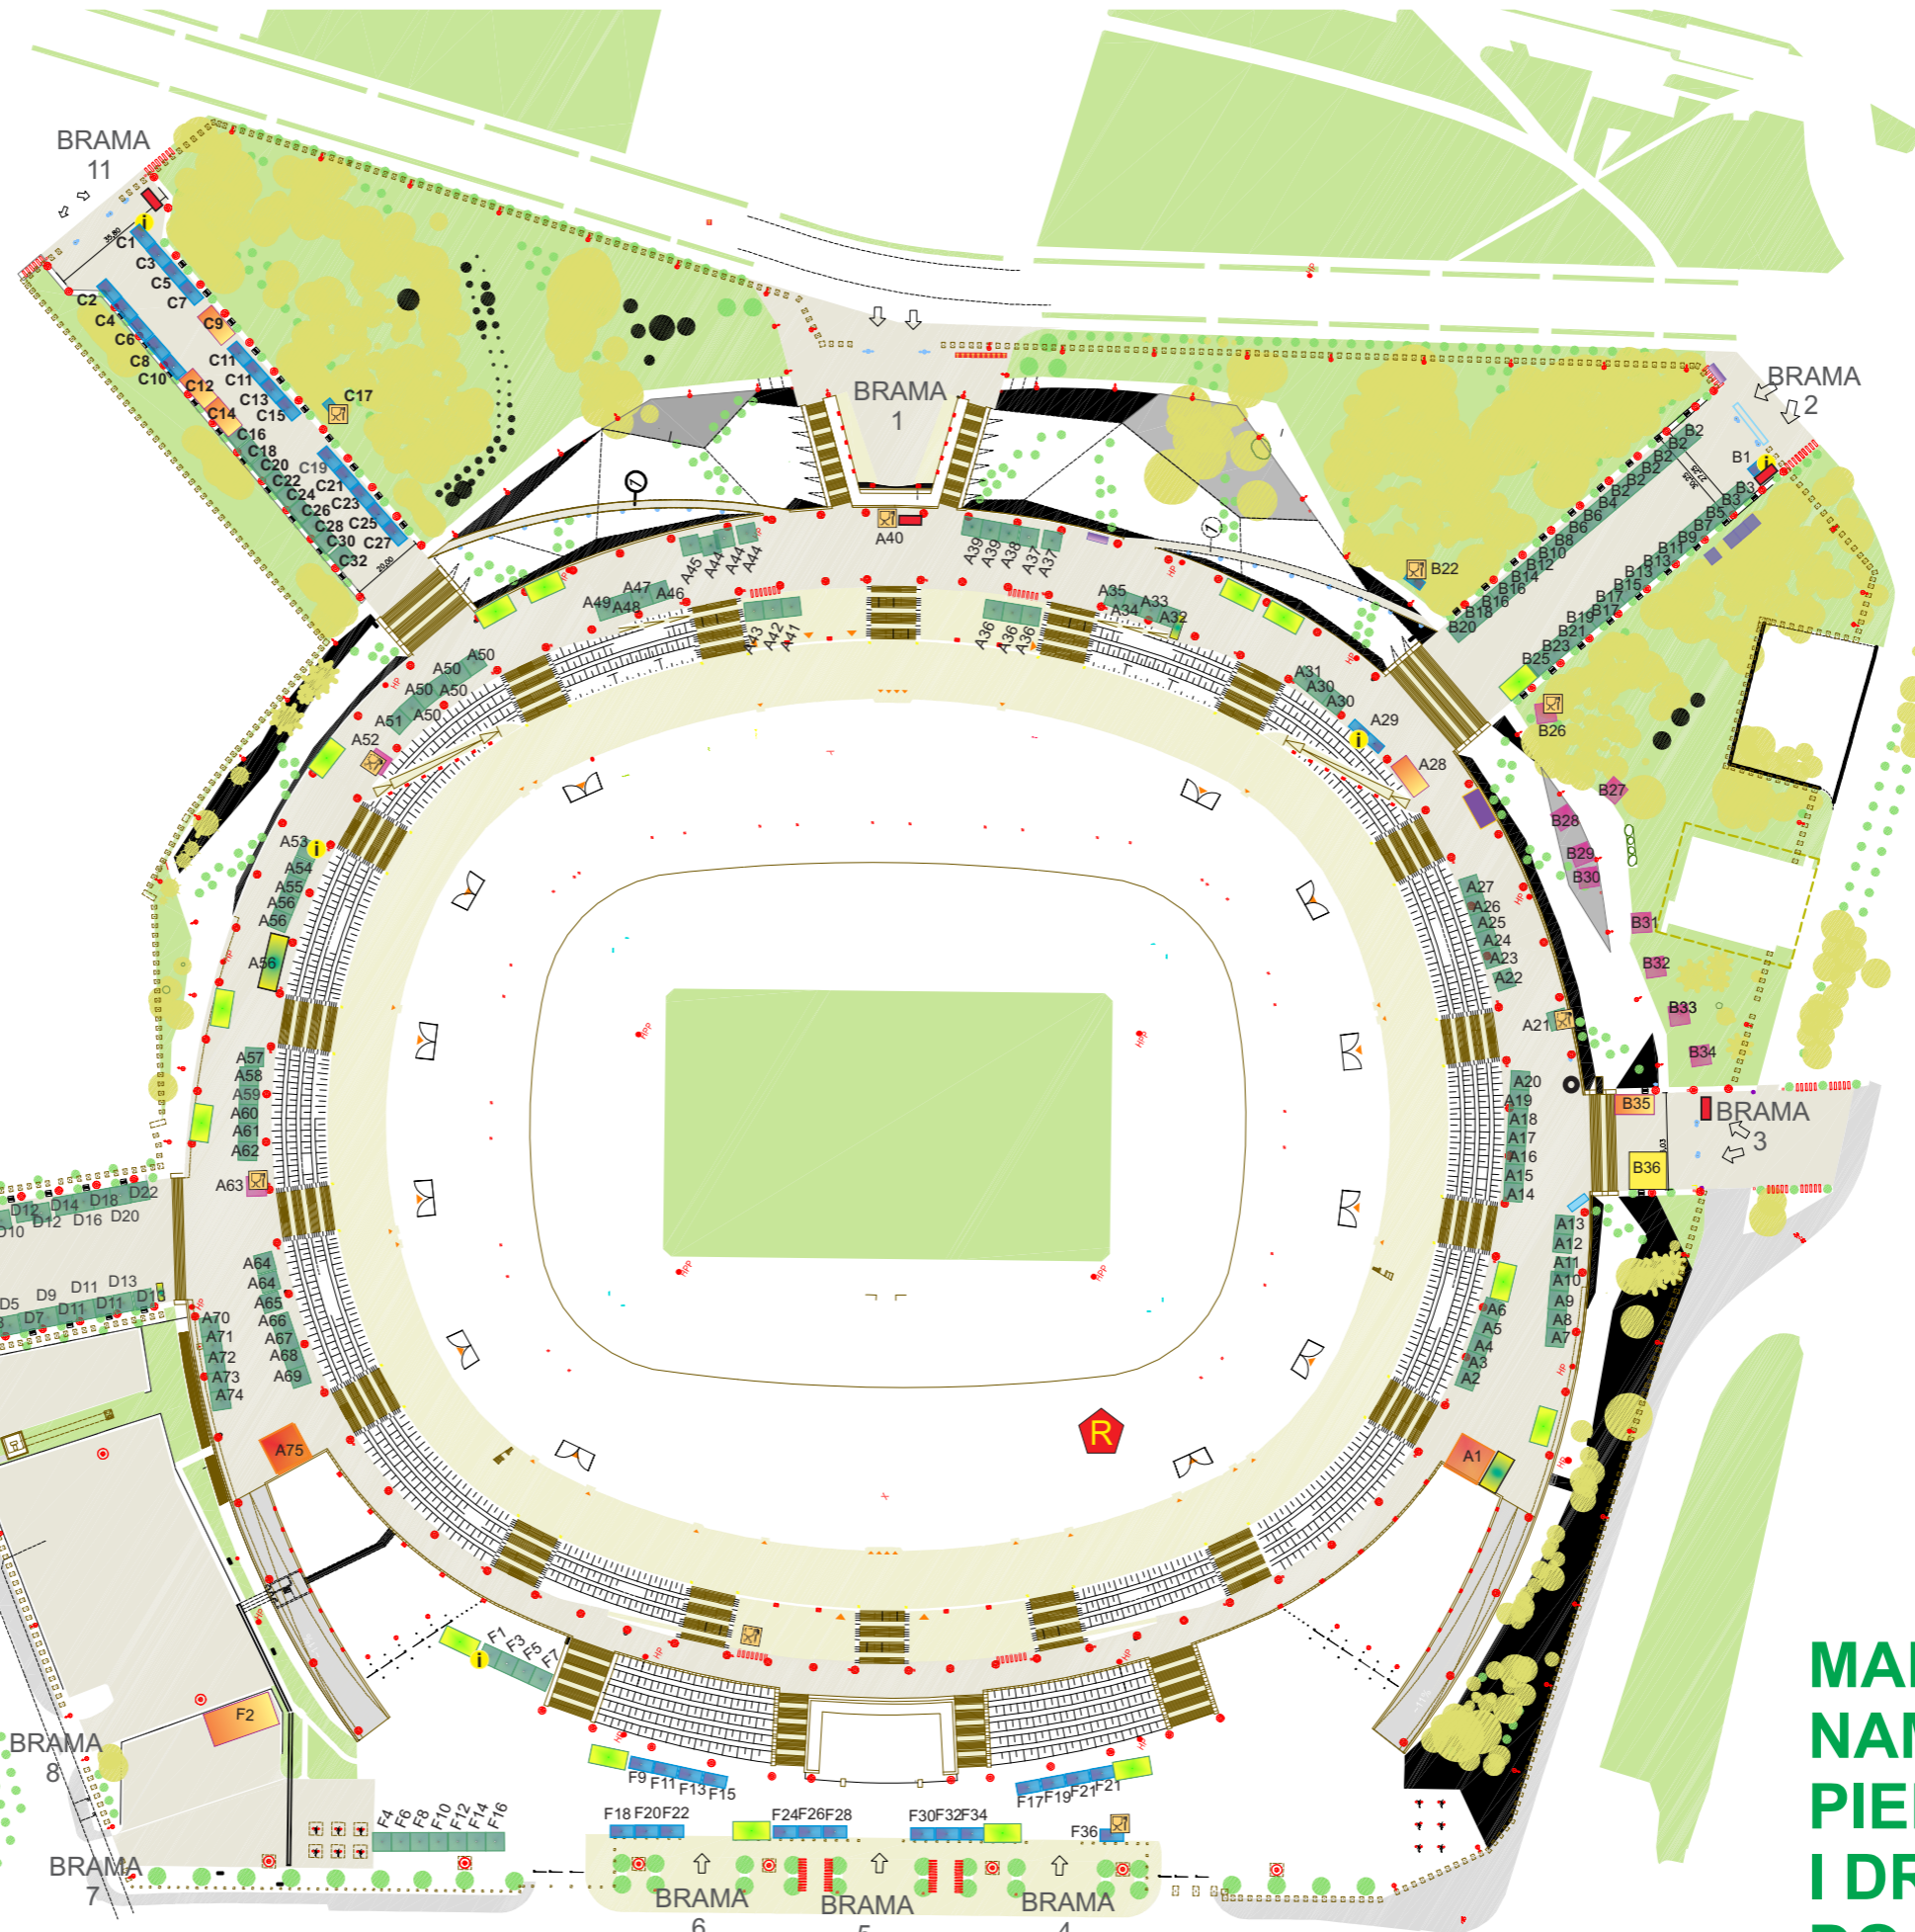

# ALEJA ZIELENIECKA

- namiot techniczny PR SA
- podnośnik PR SA
- 5,3x5,3m
- 5x5m
- 3x6m
- gastronomia namiot 5,3x5,3m
- gastronomia namiot 3x6m
- hala 10x10m
- stanowisko Renault
- NBP - bankowóz
- namiot własny: Instytut Sztuki Filmowej
- namiot własny: Instytut Archeologii i Etnologii PAN
- namiot własny: Krosno
- namiot własny Renault
- wóz transmisyjny PR SA
- samochody wystawiennicze
- Punkt medyczny
- renault - twizzy
- dioda

ALEJA PONIATOWSKIEGO

ULICA SINCA

MAPA NR 1  
NAMIOTY NA  
PIERŚCIENIU  
I DROGACH  
DOJAZDOWYCH

WYBRZEŻE SZCZECIŃSKIE